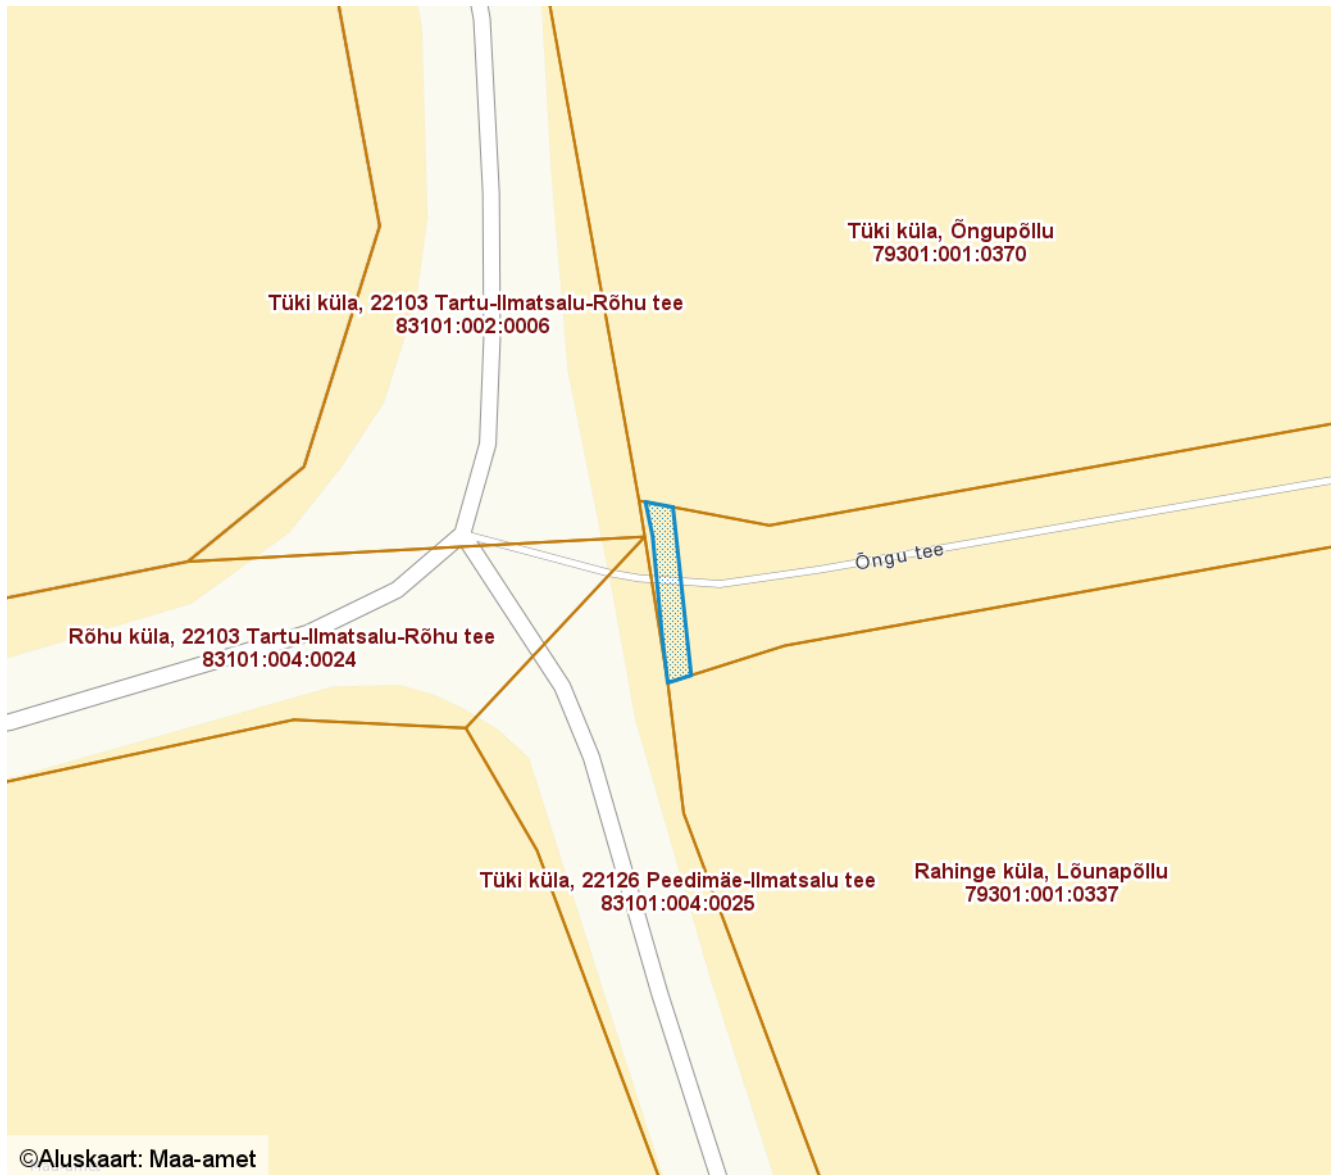

**ISIKLIKU KASUTUSÕIGUSEGA KOORMATAVA
ALA SKEEM**
Tüki küla, Õngu tee T4 (79301:001:0369)
M 1 : 500

— Isikliku kasutusõigusega seatav
maa-ala 18.6 m²
(Sideehitis)

Isikliku kasutusõiguse ala koordinaadid

Nr	X	Y
1	6474032.42	649942.72
2	6474024.13	649943.62
3	6474024.13	649943.63
4	6474021.31	649943.93
5	6474020.82	649942.38
6	6474023.85	649942.01
7	6474030.49	649941.38
8	6474032.76	649940.91

Koostas: **Pille Toom**